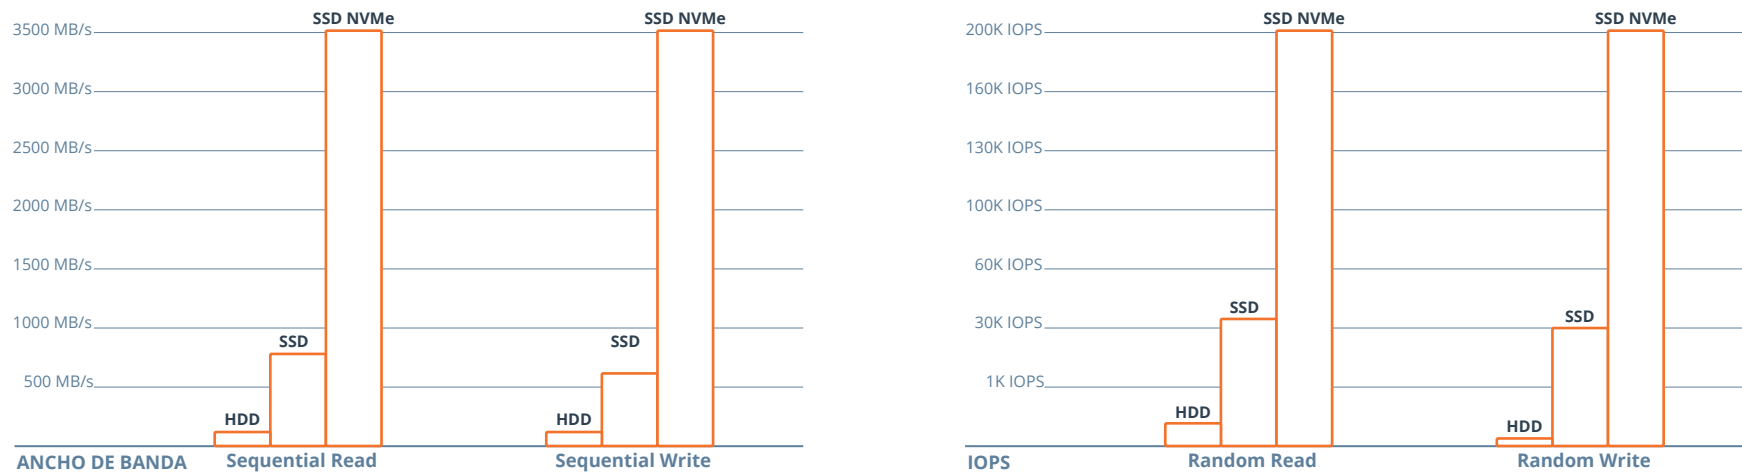

Son la última tecnología en el terreno del almacenamiento y proporcionan una velocidad muy superior para todo tipo de tareas gracias a su interfaz PCI-Express, que reduce la latencia y aumenta los IOPS. **¡Hasta 6 veces más velocidad que los SSD tradicionales!**