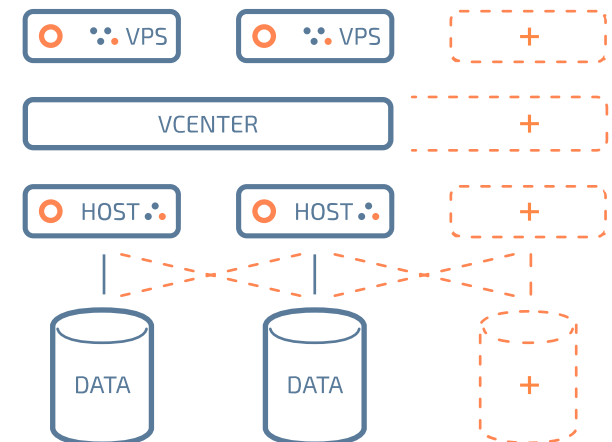

✓ Disponemos de **IP española**, por lo que tu proyecto estará mejor geolocalizado

✓ Tenemos el mejor equipo de **Soporte técnico 24/7**

Cloud Privada

Con nuestro servicio de **Cloud Privada** puedes diseñar tu propio centro de datos con todos los recursos que necesites. Podrás ejecutar cualquier acción sobre tus servidores: crear, clonar, eliminar, gestionar sus características y personalizar todo a tu medida.

Ponemos a tu servicio la tecnología **VMware**, la plataforma líder en **virtualización** del mercado, que desde una interfaz sencilla te permite administrar de forma rápida cada recurso de tu cloud.

- **Gestión total en pocos clics**
Asigna recursos a tus servidores: procesador, discos RAM...
- **Escalabilidad y redimensiones en caliente**
Sin necesidad de reinicios o caídas en el servicio
- **Balaneo de cargas de trabajo**
Para aprovechar siempre la mejor red y hardware
- **Máxima seguridad y alta disponibilidad**
En nuestro CPD de máximo rendimiento
- **Posibilidad de dividir tu infraestructura en 2 CPD distintos**
Aprovechando nuestros sistemas y tecnologías